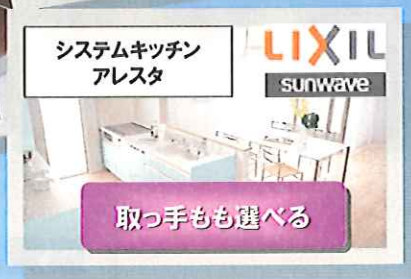

・・・イベント内容は裏面をご覧ください・・・